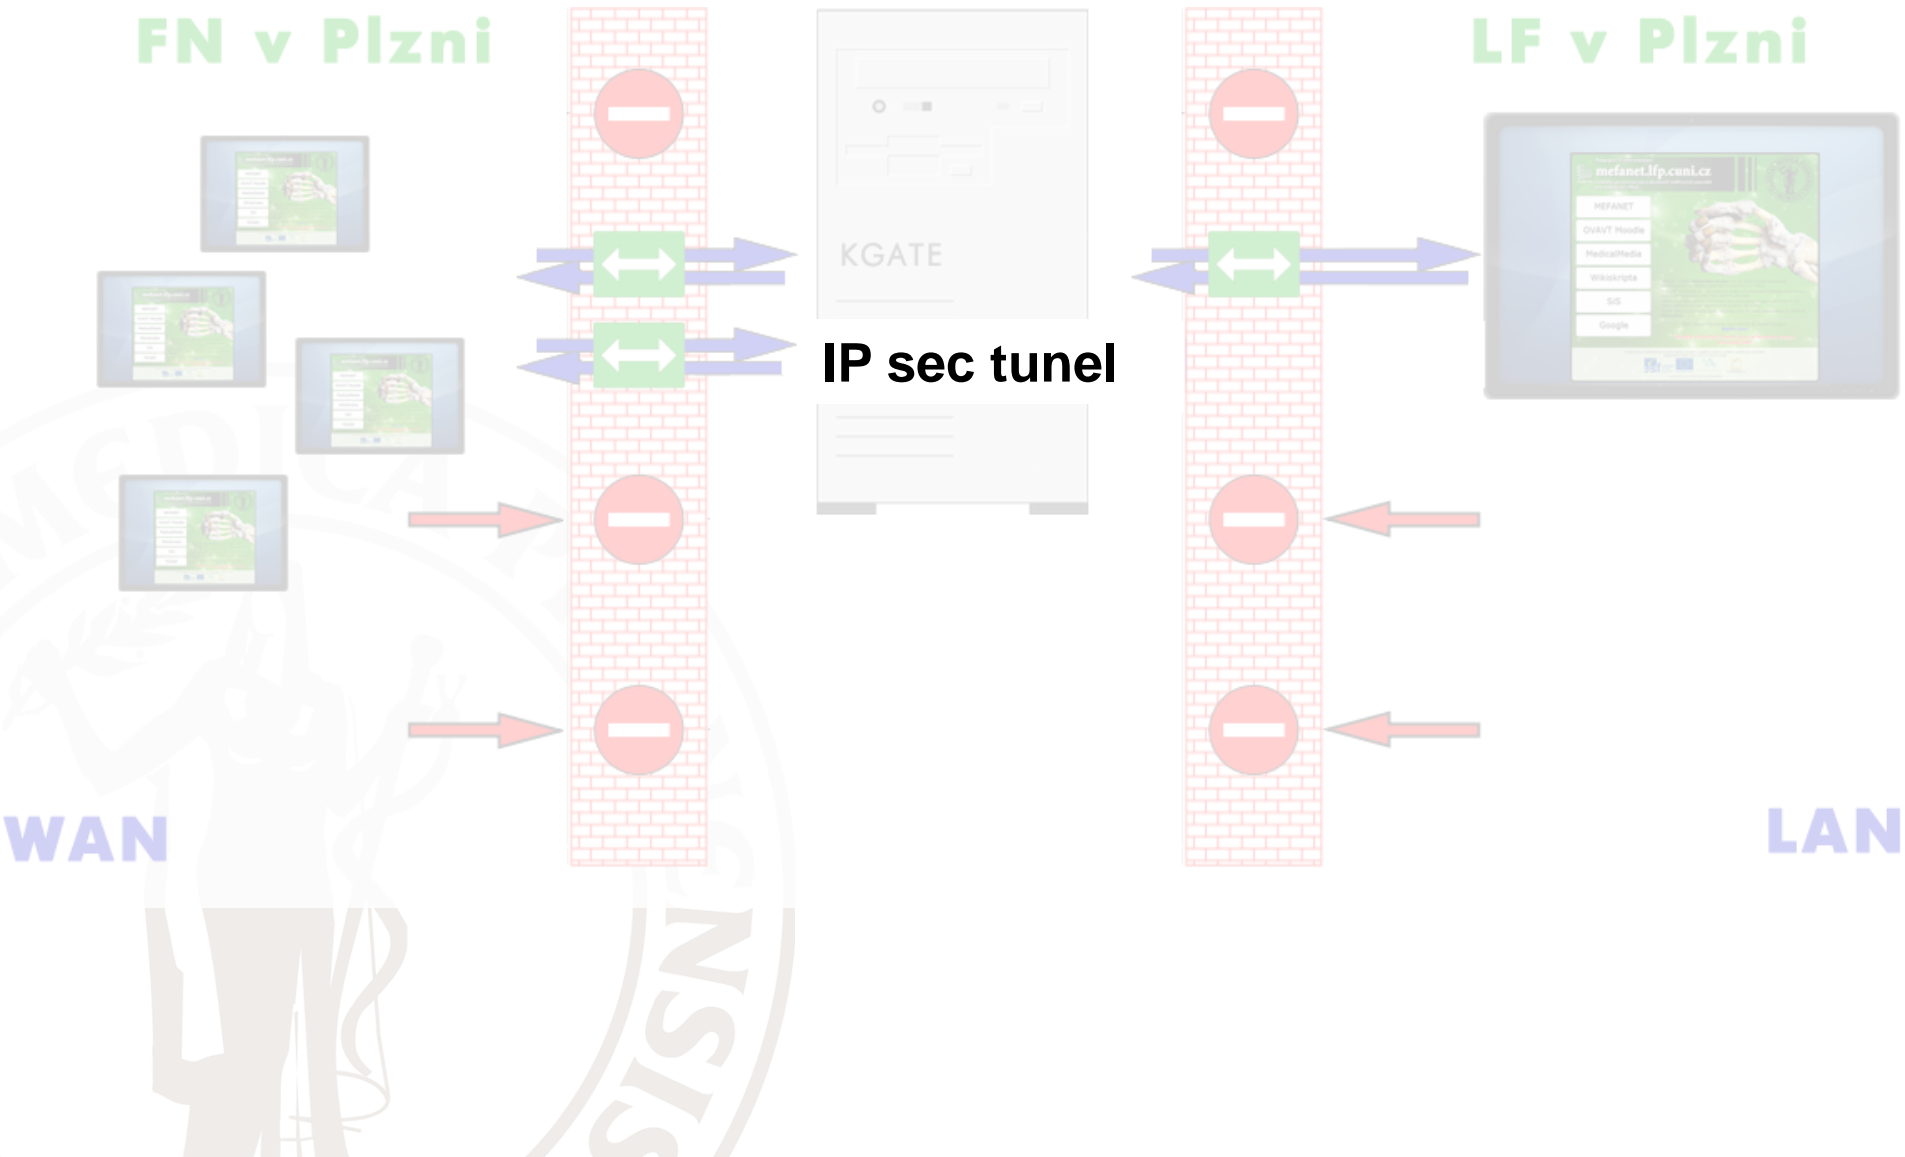

Edukační kiosky ve vzdálených sítích