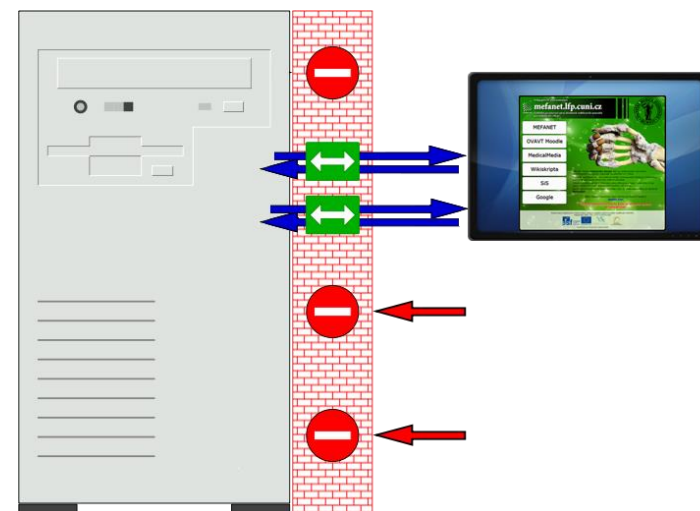

Počítač KGATE zajišťuje plný servis pro ED: